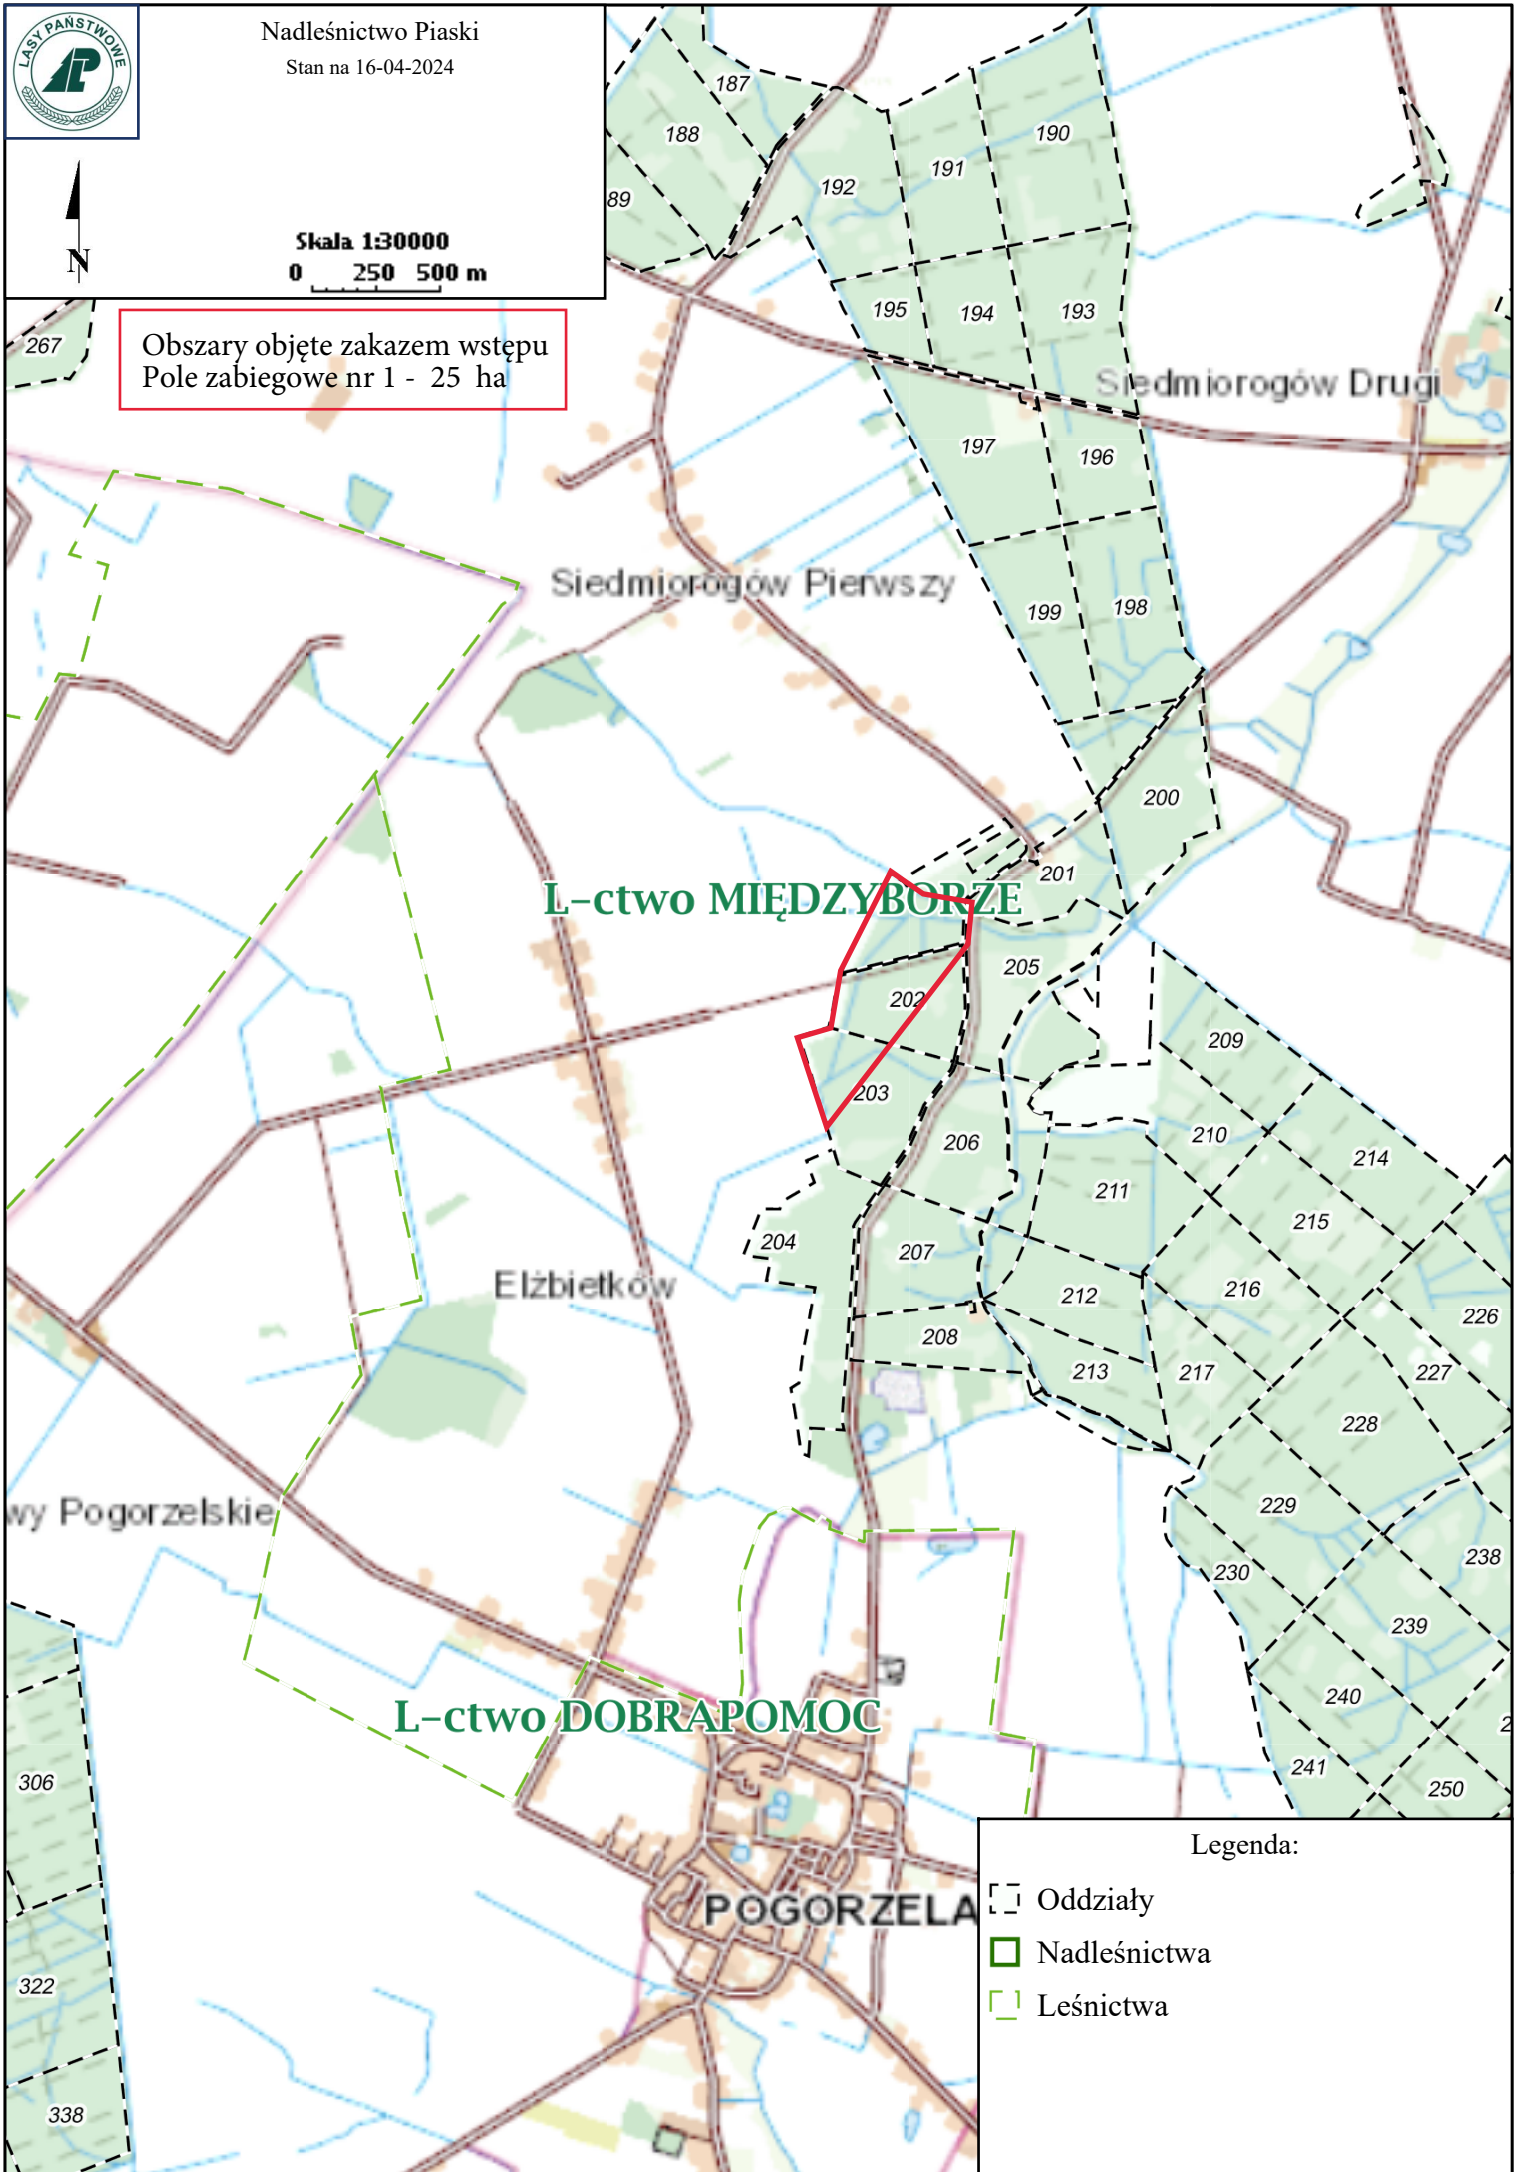

Nadleśnictwo Piaski

Stan na 16-04-2024

Skala 1:30000

0 250 500 m

Obszary objęte zakazem wstępu
Pole zabiegowe nr 1 - 25 ha

Legenda:

- Oddziały
- Nadleśnictwa
- Leśnictwa

Nadleśnictwo Piaski
Stan na 16-04-2024

Skala 1:30000
0 250 500 m

Obszary objęte zakazem wstępu
Pole zabiegowe nr 2

Stacja MIEŻDYBORZE

Legenda:

- Oddziały
- Nadleśnictwa
- ▨ Leśnictwa

Nadleśnictwo Piaski

Stan na 16-04-2024

Obszary objęte zakazem wstępu
Pole zabiegowe nr 3 - 31 ha

Skala 1:25000
0 250 500 m

Legenda:

- Oddziały
- Nadleśnictwa
- Leśnictwa