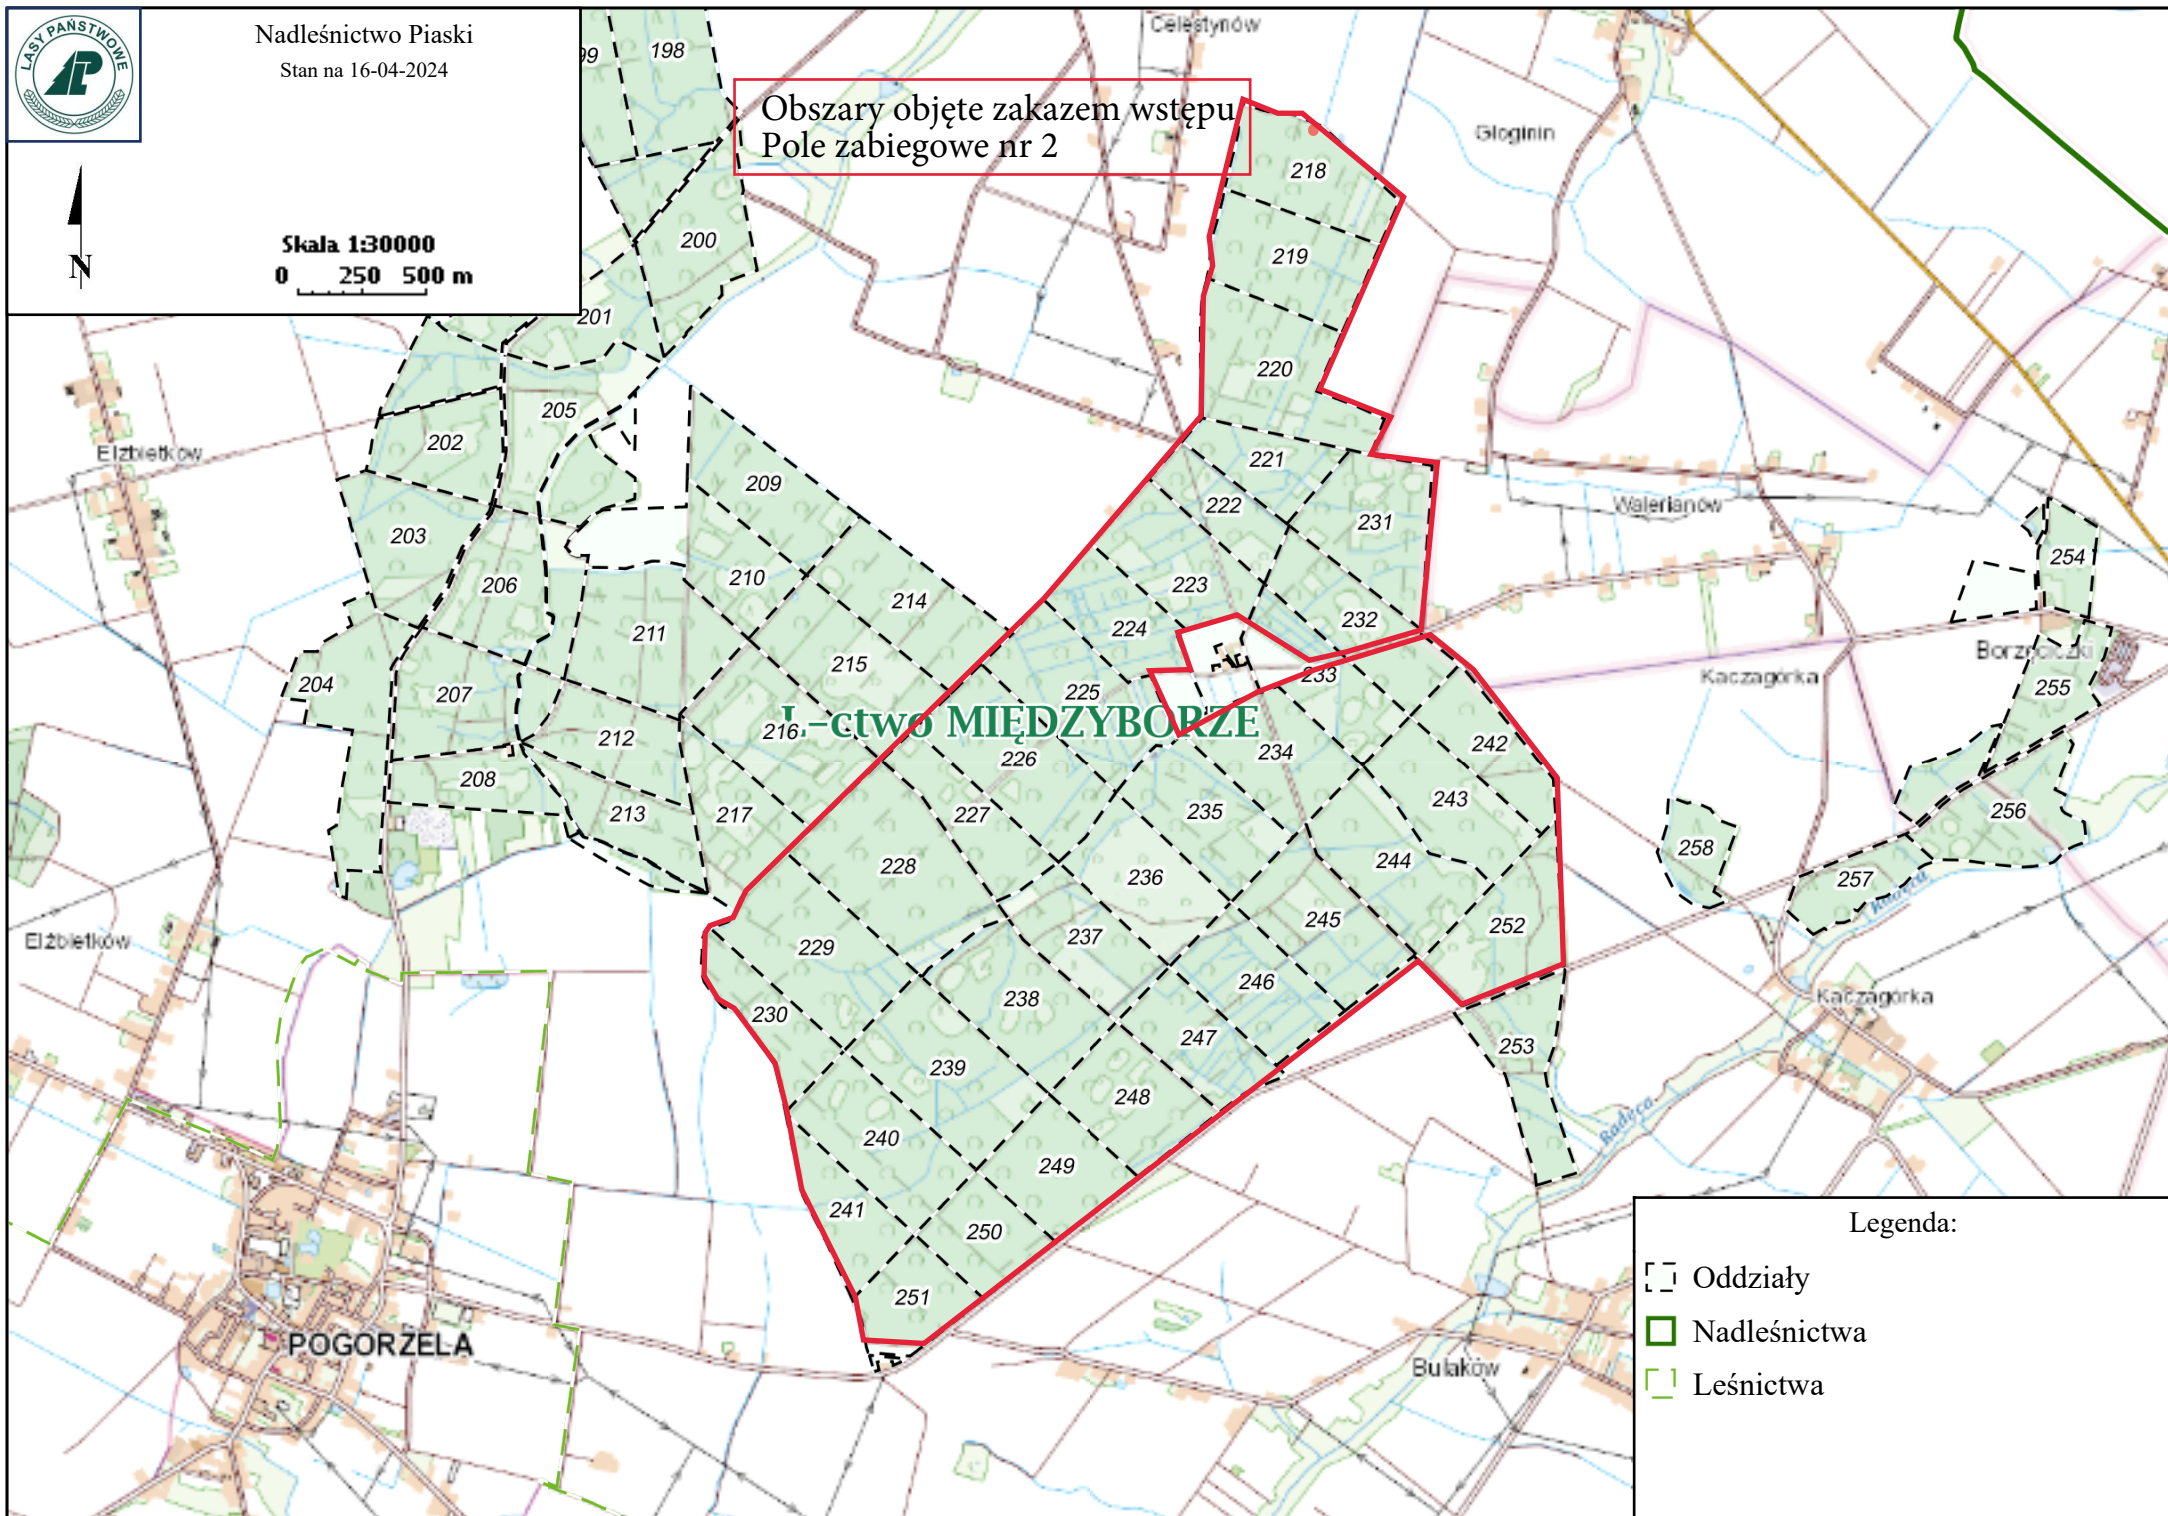

Nadleśnictwo Piaski

Stan na 16-04-2024

Skala 1:30000

0 250 500 m

Obszary objęte zakazem wstępu
Pole zabiegowe nr 1 - 25 ha

Legenda:

- Oddziały
- Nadleśnictwa
- Leśnictwa

Nadleśnictwo Piaski
Stan na 16-04-2024

Skala 1:30000
0 250 500 m

Obszary objęte zakazem wstępu
Pole zabiegowe nr 2

Stacja MIEŻDYBORZE

Legenda:

- Oddziały
- Nadleśnictwa
- ▨ Leśnictwa

Nadleśnictwo Piaski

Stan na 16-04-2024

Obszary objęte zakazem wstępu
Pole zabiegowe nr 3 - 31 ha

Skala 1:25000
0 250 500 m

Legenda:

- Oddziały
- Nadleśnictwa
- Leśnictwa