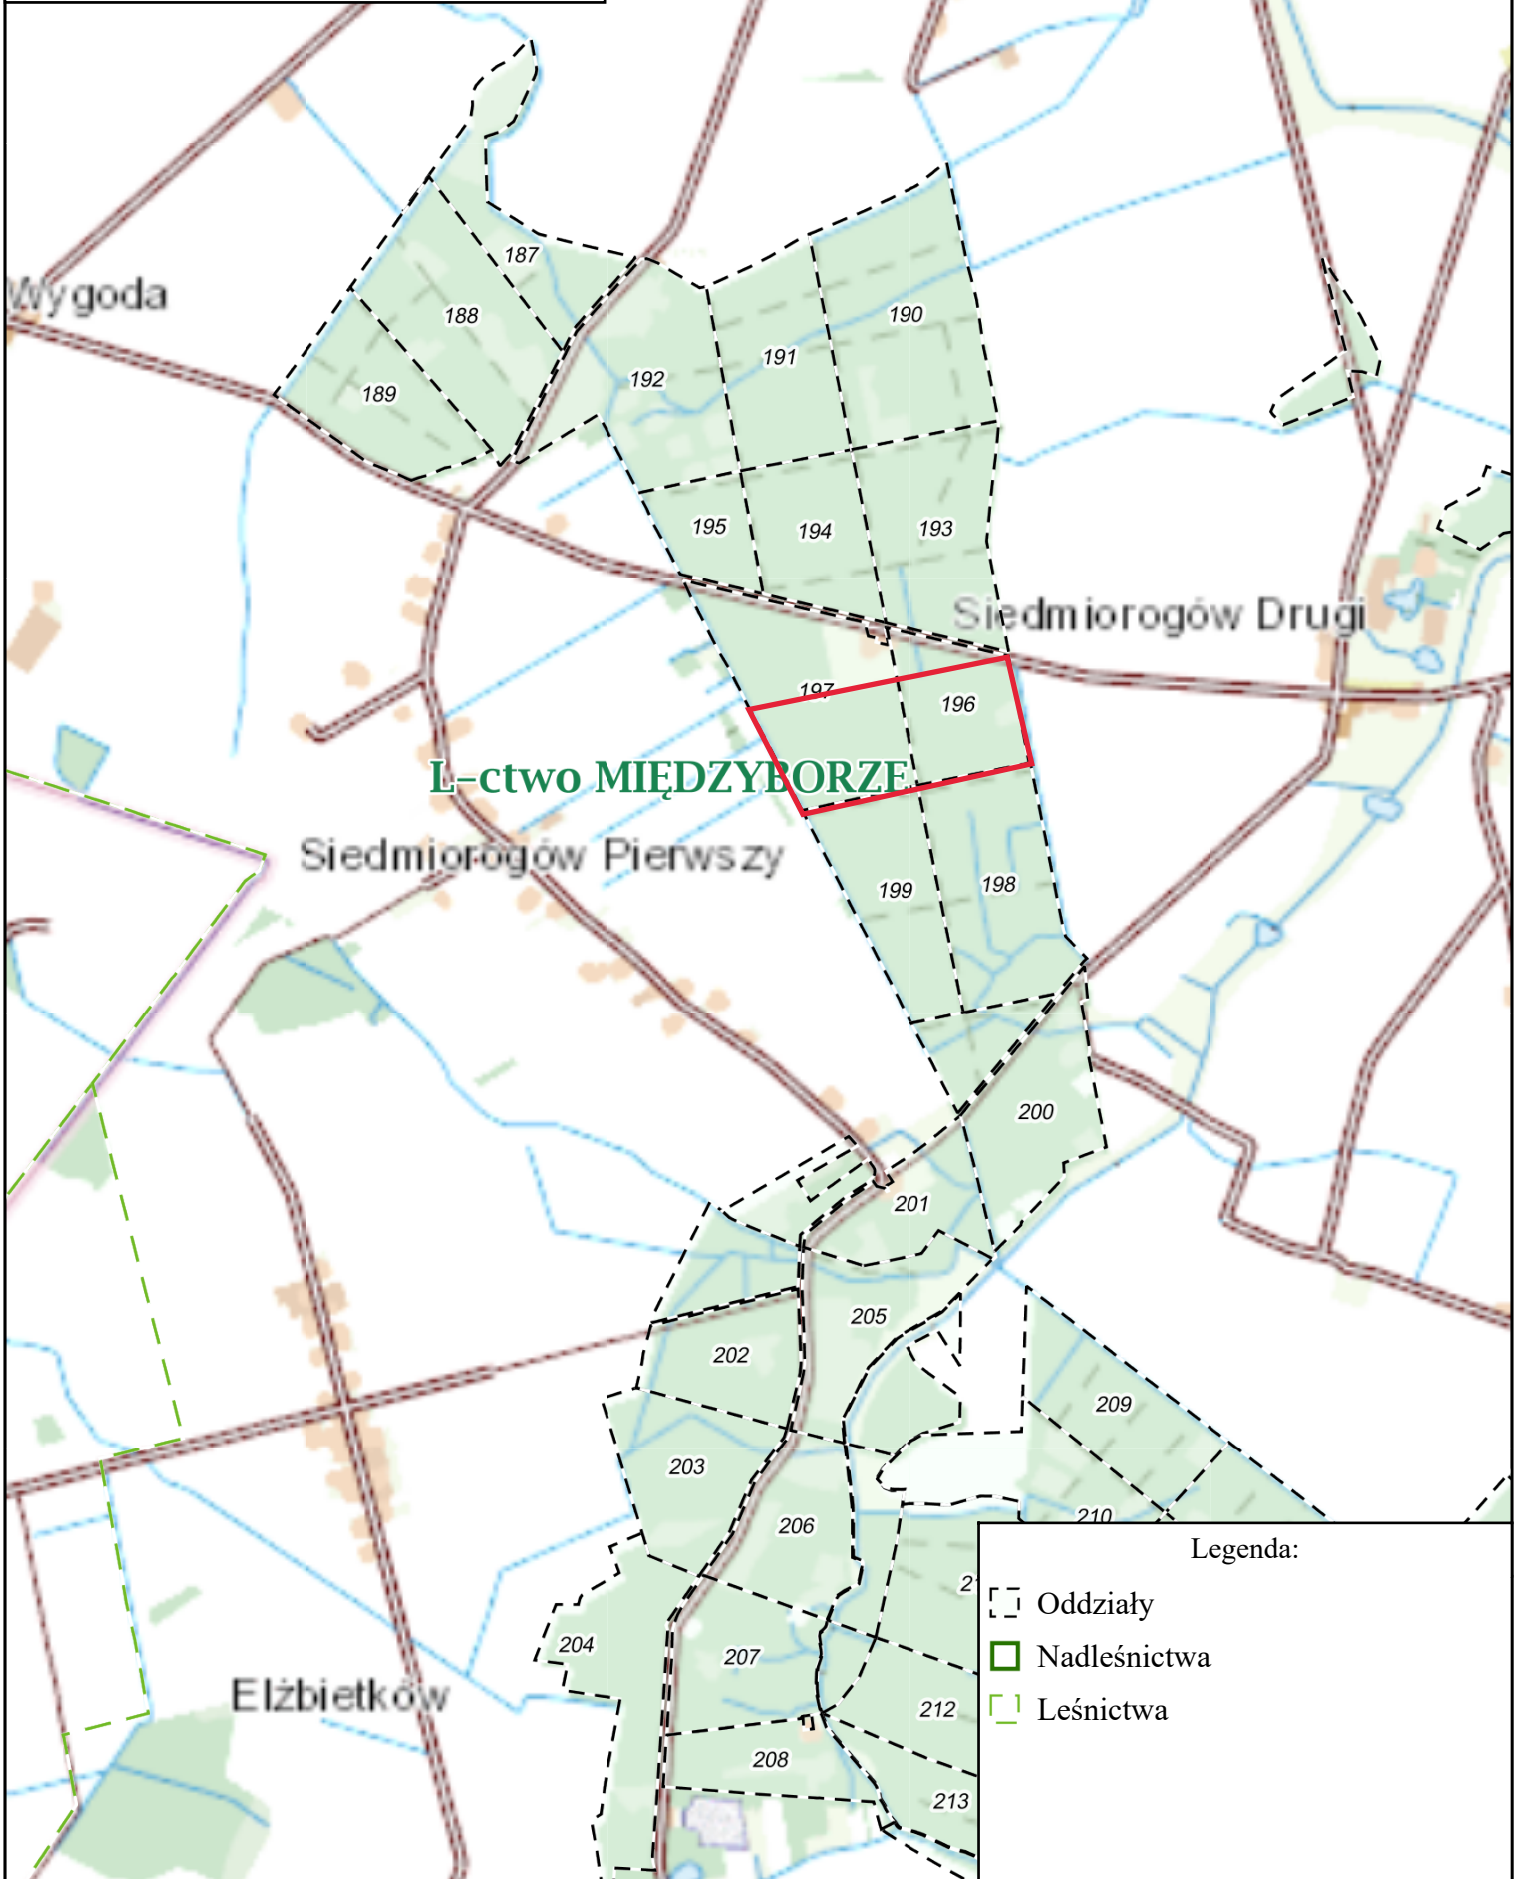

Nadleśnictwo Piaski

Stan na 16-04-2024

Skala 1:30000

0 250 500 m

Obszary objęte zakazem wstępu
Pole zabiegowe nr 1 - 25 ha

Legenda:

- Oddziały
- Nadleśnictwa
- Leśnictwa

Nadleśnictwo Piaski
Stan na 16-04-2024

Skala 1:30000
0 250 500 m

Obszary objęte zakazem wstępu
Pole zabiegowe nr 2

Stacja MIEŻDYBORZE

Legenda:

- Oddziały
- Nadleśnictwa
- ▨ Leśnictwa

Nadleśnictwo Piaski

Stan na 16-04-2024

Obszary objęte zakazem wstępu
Pole zabiegowe nr 3 - 31 ha

Skala 1:25000
0 250 500 m

Legenda:

- Oddziały
- Nadleśnictwa
- Leśnictwa